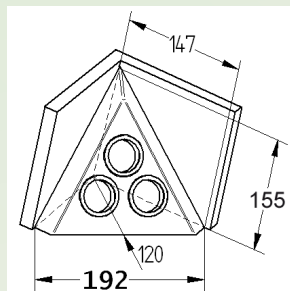

## ■ Eck-Steckdosenelement

- Type ST3007-C
- mit 3 Schukosteckdosen
- 240 V/16 A max. 3500 W
- in Edelstahloptik
- 3000 mm Anschlussleitung mit Schuko-stecker
- H- 155 x B- 192 x T- 147 mm

- Es gelten unsere allgemeinen Geschäfts- und Lieferbedingungen.
- Alle Preise sind nur für Fachhändler gültig.
- Empfohlener Verkaufspreis zuzüglich der gesetzlichen Mehrwertsteuer.