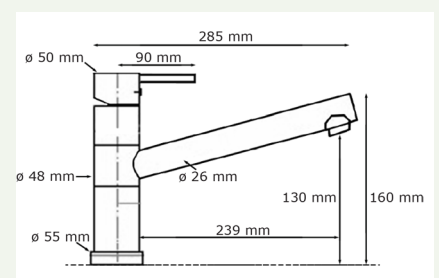

Aktionen im Herbst

gültig für den Auslieferungszeitraum 01.09.2018 - 30.11.2018

W490.20 schwarz + 8810.00

W490.30 braun + 8810.00

W490.50 weiß + 8810.00

■ Victory W490 Granitspüle

NEU

- Spülenmaß 490 x 510 mm
- Beckenmaß 425 x 357 mm
- Beckentiefe 200 mm
- 3 Sollbruchstellen für Hahnlöcher / Excenter garnitur \varnothing 35 mm
- Unterschrank- Breite ab 500 mm
- Überlauf im Becken
- inkl. Drehexcenter garnitur in Chrom

W800.20 schwarz + 8810.00

W800.30 braun + 8810.00

W800.50 weiß + 8810.00

■ Victory W800 Granitspüle

NEU

- Spülenmaß 800 x 500 mm
- Beckenmaß 330 x 436 mm + 160 x 345 mm
- Beckentiefe 200 mm + 120 mm
- 2 Sollbruchstellen für Hahnlöcher / Excenter garnitur \varnothing 35 mm
- Unterschrank- Breite ab 600 mm
- reversibel
- Überlauf im Becken
- inkl. Drehexcenter garnitur in Chrom

W800 + 8810.00 Setpreis je 349,00 €

■ Armatur 8810.00

- mit Keramikkartusche in Chrom
- Schwenkauslauf
- Schwenkbereich 360°
- Lochbohrung \varnothing 35 mm
- inkl. 500 mm Flexanschlusschläuche, Schnellbefestigungsset und Unterbaudreieck