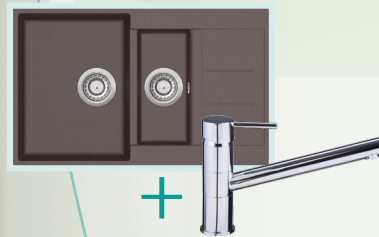

Aktionen im Herbst

gültig für den Auslieferungszeitraum 01.09.2018 - 30.11.2018

W490.20 schwarz + 8810.00

W490.30 braun + 8810.00

W490.50 weiß + 8810.00

■ Victory W490 Granitspüle

NEU

- Spülenmaß 490 x 510 mm
- Beckenmaß 425 x 357 mm
- Beckentiefe 200 mm
- 3 Sollbruchstellen für Hahnlöcher / Excenter garnitur \varnothing 35 mm
- Unterschrank- Breite ab 500 mm
- Überlauf im Becken
- inkl. Drehexcenter garnitur in Chrom

W490 + 8810.00 Setpreis je 269,00 €

■ Armatur 8810.00

- mit Keramikkartusche in Chrom
- Schwenkauslauf
- Schwenkbereich 360°
- Lochbohrung \varnothing 35 mm
- inkl. 500 mm Flexanschlusschläuche, Schnellbefestigungsset und Unterbaudreieck

W800.20 schwarz + 8810.00

W800.30 braun + 8810.00

W800.50 weiß + 8810.00

■ Victory W800 Granitspüle

NEU

- Spülenmaß 800 x 500 mm
- Beckenmaß 330 x 436 mm + 160 x 345 mm
- Beckentiefe 200 mm + 120 mm
- 2 Sollbruchstellen für Hahnlöcher / Excenter garnitur \varnothing 35 mm
- Unterschrank- Breite ab 600 mm
- reversibel
- Überlauf im Becken
- inkl. Drehexcenter garnitur in Chrom

W800 + 8810.00 Setpreis je 349,00 €

■ Armatur 8810.00

- mit Keramikkartusche in Chrom
- Schwenkauslauf
- Schwenkbereich 360°
- Lochbohrung \varnothing 35 mm
- inkl. 500 mm Flexanschlusschläuche, Schnellbefestigungsset und Unterbaudreieck