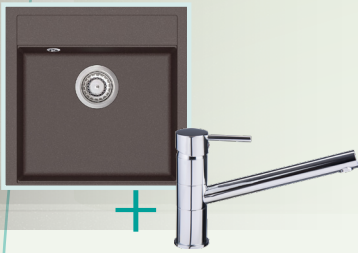

Aktionen im Herbst

gültig für den Auslieferungszeitraum 01.09.2018 - 30.11.2018

W490.20 schwarz + 8810.00

W490.30 braun + 8810.00

W490.50 weiß + 8810.00

■ Victory W490 Granitspüle

NEU

- Spülenmaß 490 x 510 mm
- Beckenmaß 425 x 357 mm
- Beckentiefe 200 mm
- 3 Sollbruchstellen für Hahnlöcher / Excenter garnitur \varnothing 35 mm
- Unterschrank- Breite ab 500 mm
- Überlauf im Becken
- inkl. Drehexcenter garnitur in Chrom

W490 + 8810.00 Setpreis je 269,00 €

■ Armatur 8810.00

- mit Keramikkartusche in Chrom
- Schwenkauslauf
- Schwenkbereich 360°
- Lochbohrung \varnothing 35 mm
- inkl. 500 mm Flexanschlusschläuche, Schnellbefestigungsset und Unterbaudreieck

W800.20 schwarz + 8810.00

W800.30 braun + 8810.00

W800.50 weiß + 8810.00

■ Victory W800 Granitspüle

NEU

- Spülenmaß 800 x 500 mm
- Beckenmaß 330 x 436 mm + 160 x 345 mm
- Beckentiefe 200 mm + 120 mm
- 2 Sollbruchstellen für Hahnlöcher / Excenter garnitur \varnothing 35 mm
- Unterschrank- Breite ab 600 mm
- reversibel
- Überlauf im Becken
- inkl. Drehexcenter garnitur in Chrom

W800 + 8810.00 Setpreis je 349,00 €

■ Armatur 8810.00

- mit Keramikkartusche in Chrom
- Schwenkauslauf
- Schwenkbereich 360°
- Lochbohrung \varnothing 35 mm
- inkl. 500 mm Flexanschlusschläuche, Schnellbefestigungsset und Unterbaudreieck