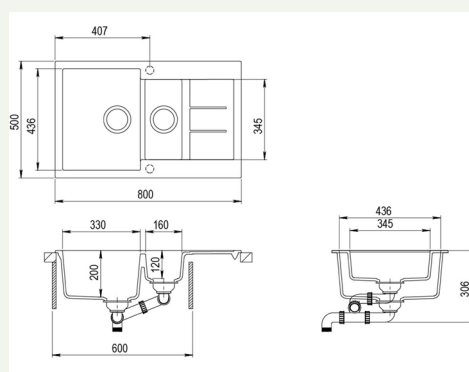

Aktionen im Herbst

gültig für den Auslieferungszeitraum 01.09.2018 - 30.11.2018

W490.20 schwarz + 8810.00

W490.30 braun + 8810.00

W490.50 weiß + 8810.00

■ Victory W490 Granitspüle

NEU

- Spülenmaß 490 x 510 mm
- Beckenmaß 425 x 357 mm
- Beckentiefe 200 mm
- 3 Sollbruchstellen für Hahnlöcher / Excenter garnitur \varnothing 35 mm
- Unterschrank- Breite ab 500 mm
- Überlauf im Becken
- inkl. Drehexcenter garnitur in Chrom

W490 + 8810.00 Setpreis je 269,00 €

■ Armatur 8810.00

- mit Keramikkartusche in Chrom
- Schwenkauslauf
- Schwenkbereich 360°
- Lochbohrung \varnothing 35 mm
- inkl. 500 mm Flexanschlusschläuche, Schnellbefestigungsset und Unterbaudreieck

W800.20 schwarz + 8810.00

W800.30 braun + 8810.00

W800.50 weiß + 8810.00

■ Victory W800 Granitspüle

NEU

- Spülenmaß 800 x 500 mm
- Beckenmaß 330 x 436 mm + 160 x 345 mm
- Beckentiefe 200 mm + 120 mm
- 2 Sollbruchstellen für Hahnlöcher / Excenter garnitur \varnothing 35 mm
- Unterschrank- Breite ab 600 mm
- reversibel
- Überlauf im Becken
- inkl. Drehexcenter garnitur in Chrom

W800 + 8810.00 Setpreis je 349,00 €

■ Armatur 8810.00

- mit Keramikkartusche in Chrom
- Schwenkauslauf
- Schwenkbereich 360°
- Lochbohrung \varnothing 35 mm
- inkl. 500 mm Flexanschlusschläuche, Schnellbefestigungsset und Unterbaudreieck