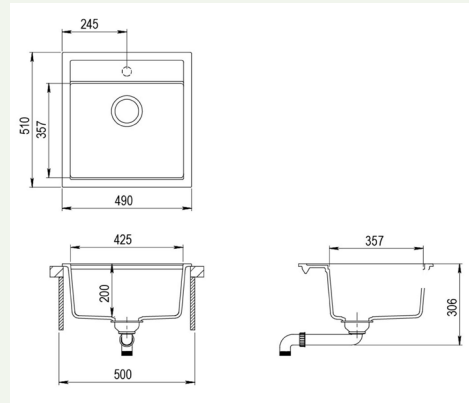

Aktionen im Herbst

gültig für den Auslieferungszeitraum 01.09.2018 - 30.11.2018

W490.20 schwarz + 8810.00

W490.30 braun + 8810.00

W490.50 weiß + 8810.00

■ Victory W490 Granitspüle

NEU

- Spülenmaß 490 x 510 mm
- Beckenmaß 425 x 357 mm
- Beckentiefe 200 mm
- 3 Sollbruchstellen für Hahnlöcher / Excenter garnitur \varnothing 35 mm
- Unterschrank- Breite ab 500 mm
- Überlauf im Becken
- inkl. Drehexcenter garnitur in Chrom

W490 + 8810.00 Setpreis je 269,00 €

■ Armatur 8810.00

- mit Keramikkartusche in Chrom
- Schwenkauslauf
- Schwenkbereich 360°
- Lochbohrung \varnothing 35 mm
- inkl. 500 mm Flexanschlusschläuche, Schnellbefestigungsset und Unterbaudreieck

W800.20 schwarz + 8810.00

W800.30 braun + 8810.00

W800.50 weiß + 8810.00

■ Victory W800 Granitspüle

NEU

- Spülenmaß 800 x 500 mm
- Beckenmaß 330 x 436 mm + 160 x 345 mm
- Beckentiefe 200 mm + 120 mm
- 2 Sollbruchstellen für Hahnlöcher / Excenter garnitur \varnothing 35 mm
- Unterschrank- Breite ab 600 mm
- reversibel
- Überlauf im Becken
- inkl. Drehexcenter garnitur in Chrom

W800 + 8810.00 Setpreis je 349,00 €

■ Armatur 8810.00

- mit Keramikkartusche in Chrom
- Schwenkauslauf
- Schwenkbereich 360°
- Lochbohrung \varnothing 35 mm
- inkl. 500 mm Flexanschlusschläuche, Schnellbefestigungsset und Unterbaudreieck