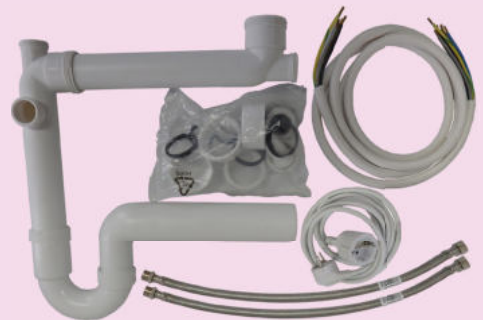

Montagezubehör

Siphons | HT-Rohr | Armaturenanschlussschläuche | Panzerschlauch |
Geräteventile | Herdkabel | Smart Plugs | Werkzeug | Montagewinkel | Silikon

Montagezubehör

■ Montageset 2

bestehend aus:

- 2x Verlängerung für Armaturen 300 mm (Art.-Nr.: 42153)
- 1x Herdanschlusskabel 2000 mm (Art.-Nr.: HA200)
- 1x VIEGA Raumspar-Siphon 50er (Art.-Nr.: 104054)

Artikelnummer	VK zzgl. MwSt.
S/MONTAGE-SET 2	29,90 €

■ Montageset 4

bestehend aus:

- 2x Verlängerung für Armaturen 500 mm (Art.-Nr.: 42155)
- 1x Herdanschlusskabel 2000 mm (Art.-Nr.: HA200)
- 1x VIEGA Raumspar-Siphon 50er (Art.-Nr.: 104054)
- 1x Verlängerungsleitung 3000 mm (Art.-Nr.: SKO3000)

Artikelnummer	VK zzgl. MwSt.
S/MONTAGE-SET 4	42,30 €

■ Montageset 5

bestehend aus:

- 2x Verlängerung für Armaturen 300 mm (Art.-Nr.: 42153)
- 1x Herdanschlusskabel 2000 mm (Art.-Nr.: HA200)
- 1x VIEGA Raumspar-Siphon 40er (Art.-Nr.: 104429)

Artikelnummer	VK zzgl. MwSt.
S/MONTAGE-SET 5	29,90 €

■ Montageset 7

bestehend aus:

- 2x Verlängerung für Armaturen 500 mm (Art.-Nr.: 42155)
- 1x Herdanschlusskabel 2000 mm (Art.-Nr.: HA200)
- 1x VIEGA Raumspar-Siphon 40er (Art.-Nr.: 104429)
- 1x 40er HT Bogen 87° (Art.-Nr.: HT40-B87)
- 1x 40er Abflussrohr 250 mm (Art.Nr.: HT40-250)
- 1x HT Übergangsrohr DN 50x40 (Art.-Nr.: HTÜ50-40)