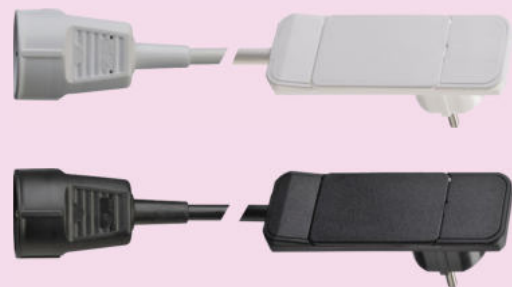

■ Tischsteckdose 3-fach

- 3 x 1,5 mm² bei max. 3500 Watt, weiß

Artikelnummer		VK zzgl. MwSt.
TSD-WH	Länge 1400 mm	8,20 €
TSD-W.3	Länge 3000 mm	12,80 €

■ Smart Plug

- Montagestecker – Wiederanschließbar
- ohne Leitung

Artikelnummer		VK zzgl. MwSt.
PLUG1.W	weiß	14,70 €
PLUG1.S	schwarz	14,70 €

■ Smart Plug SKO

- 1500 mm / Schutzkontaktkupplung

Artikelnummer		VK zzgl. MwSt.
PLUG1-SKO.W	weiß	25,90 €
PLUG1-SKO.S	schwarz - Auslaufartikel	25,90 €

■ Smart Plug TSD

- 1600 mm / 3-fach Tischsteckdosenleiste

Artikelnummer		VK zzgl. MwSt.
PLUG1-TSD.W	weiß	33,60 €
PLUG1-TSD.S	schwarz	33,60 €

Montagezubehör

■ Aufhängeschiene

- Endlosgelocht mit Rund- und Langloch
- Profilstärke 1,75 mm
- Länge 1000 mm
- kürzbar