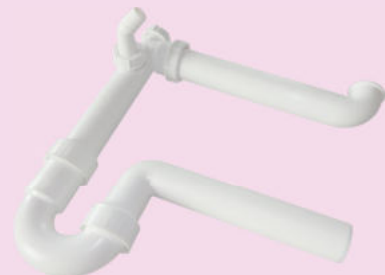

Artikelnummer	VK zzgl. MwSt.
S/MONTAGE-SET 5	29,90 €

■ Montageset 7

bestehend aus:

- 2x Verlängerung für Armaturen 500 mm (Art.-Nr.: 42155)
- 1x Herdanschlusskabel 2000 mm (Art.-Nr.: HA200)
- 1x VIEGA Raumspar-Siphon 40er (Art.-Nr.: 104429)
- 1x 40er HT Bogen 87° (Art.-Nr.: HT40-B87)
- 1x 40er Abflussrohr 250 mm (Art.Nr.: HT40-250)
- 1x HT Übergangsrohr DN 50x40 (Art.-Nr.: HTÜ50-40)

Artikelnummer	VK zzgl. MwSt.
S/MONTAGE-SET 7	38,70 €

Montagezubehör

■ Röhren-Siphon

- mit flexiblem Schlauch und 1 Geräteanschluss
- Schlauch zum Kürzen

Artikelnummer		VK zzgl. MwSt.
31213	1 1/2" x 40/50	5,70 €
31213V	1 1/2" x 40/50 – VIEGA	9,50 €

■ Raumschaffer

- mit 1 Geräteanschluss

Artikelnummer		VK zzgl. MwSt.
32102	1 1/2" x 40	5,90 €
32103	1 1/2" x 50	6,20 €

■ VIEGA Raumspar-Siphon

- mit 2 Geräteanschlüssen

Artikelnummer		VK zzgl. MwSt.
104429	1 1/2" x 40	14,40 €
104054	1 1/2" x 50	14,40 €

■ Röhren-Siphon 45°

- mit 1 Geräteanschluss

Artikelnummer		VK zzgl. MwSt.
31208	1 1/2" x 40	4,80 €
31209	1 1/2" x 50	5,20 €
31208V	1 1/2" x 40 – VIEGA	7,50 €
31209V	1 1/2" x 50 – VIEGA	7,50 €

■ Dallmer Kugelsiphon