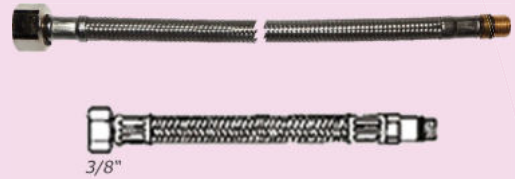

■ Verlängerung für Armaturen

- mit Stutzen und Quetschverschraubung
- ø 10 mm

Artikelnummer		VK zzgl. MwSt.
42003	Länge 300 mm	4,40 €
42005	Länge 500 mm	4,50 €

3/8"

ø 10 mm

Montagezubehör

■ Direktanschluss an Armatur

- 3/8"

Artikelnummer		VK zzgl. MwSt.
08300K	ø 8 mm, Länge 300 mm	3,00 €
08500K	ø 8 mm, Länge 500 mm	4,40 €
10300K	ø 10 mm, Länge 300 mm	2,70 €
10500K	ø 10 mm, Länge 500 mm	2,90 €

■ Verlängerung für Armaturen