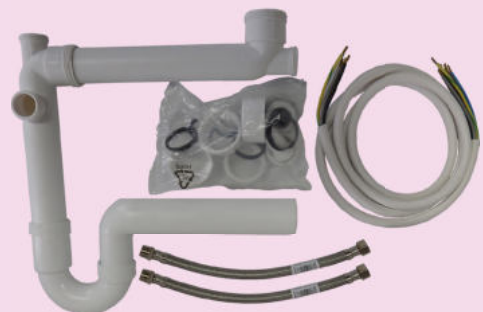

Artikelnummer	VK zzgl. MwSt.
S/MONTAGE-SET 2	29,90 €

■ Montageset 4

bestehend aus:

- 2x Verlängerung für Armaturen 500 mm (Art.-Nr.: 42155)
- 1x Herdanschlusskabel 2000 mm (Art.-Nr.: HA200)
- 1x VIEGA Raumspar-Siphon 50er (Art.-Nr.: 104054)
- 1x Verlängerungsleitung 3000 mm (Art.-Nr.: SKO3000)

Artikelnummer	VK zzgl. MwSt.
S/MONTAGE-SET 4	42,30 €

■ Montageset 5

bestehend aus:

- 2x Verlängerung für Armaturen 300 mm (Art.-Nr.: 42153)
- 1x Herdanschlusskabel 2000 mm (Art.-Nr.: HA200)
- 1x VIEGA Raumspar-Siphon 40er (Art.-Nr.: 104429)

Artikelnummer	VK zzgl. MwSt.
S/MONTAGE-SET 5	29,90 €

■ Montageset 7

bestehend aus:

- 2x Verlängerung für Armaturen 500 mm (Art.-Nr.: 42155)
- 1x Herdanschlusskabel 2000 mm (Art.-Nr.: HA200)
- 1x VIEGA Raumspar-Siphon 40er (Art.-Nr.: 104429)
- 1x 40er HT Bogen 87° (Art.-Nr.: HT40-B87)
- 1x 40er Abflussrohr 250 mm (Art.Nr.: HT40-250)
- 1x HT Übergangsrohr DN 50x40 (Art.-Nr.: HTÜ50-40)

Artikelnummer	VK zzgl. MwSt.
S/MONTAGE-SET 7	38,70 €

Montagezubehör

■ Röhren-Siphon

- mit flexiblem Schlauch und 1 Geräteanschluss
- Schlauch zum Kürzen

Artikelnummer		VK zzgl. MwSt.
31213	1 1/2" x 40/50	5,70 €
31213V	1 1/2" x 40/50 – VIEGA	9,50 €