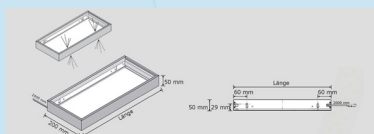

## ■ Q/V-DOCK3.ED, 3-fach Steckdose

- Gehäuse aus Aluminium
- 3 Steckdosen, 16 A mit Berührungsschutz
- 2500 mm festes Netzanschlusskabel
- Stecker lose beigelegt

Artikelnummer: Q/V-Dock3.ED

**29,99 €**

Sie finden diesen Artikel in unserem Katalog unter dem Register „Beleuchtung“ auf Seite 43.