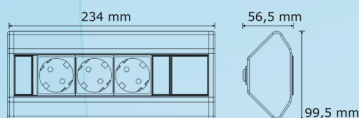

## ■ Q/V-DOCK3.ED, 3-fach Steckdose

- Gehäuse aus Aluminium
- 3 Steckdosen, 16 A mit Berührungsschutz
- 2500 mm festes Netzanschlusskabel
- Stecker lose beigelegt

Artikelnummer: Q/V-Dock3.ED

**29,99 €**

Sie finden diesen Artikel in unserem Katalog unter dem Register „Beleuchtung“ auf Seite 43.