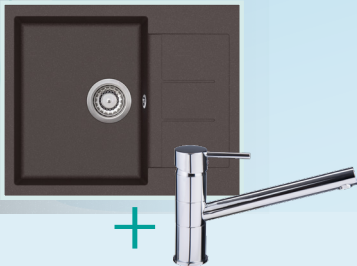

Aktionen im Winter

gültig für den Auslieferungszeitraum 01.12.2018 – 28.02.2019

W620.20 schwarz + 8810.00

W620.30 braun + 8810.00

W620.50 weiß + 8810.00

■ Victory W620 Granitspüle

- inkl. Drehexcentergarnitur in Chrom mit Siebkorb
- reversibel
- Unterschränk-Breite ab 450 mm
- Spülenmaß: 620 x 500 mm
- Becken: 345 x 436 mm
- Beckentiefe: 200 mm
- 2 Sollbruchstellen für Hahnlöcher / Excentergarnitur \varnothing 35 mm
- Überlauf im Becken

W620 + 8810.00 – Setpreis je 299,00 €

Sie finden diesen Artikel in unserem Katalog unter dem Register „Spülen“ auf Seite 36.

■ Armatur 8810.00

- mit Keramikkartusche in Chrom
- Schwenkauslauf
- Schwenkbereich 360°
- Lochbohrung \varnothing 35 mm
- inkl. 500 mm Flexanschlussschläuche, Schnellbefestigungsset und Unterbaudreieck

Sie finden diesen Artikel in unserem Katalog unter dem Register „Armaturen“ auf Seite 6.

W780.20 schwarz + 8810.00

W780.30 braun + 8810.00

W780.50 weiß + 8810.00

■ Victory W780 Granitspüle

- inkl. Drehexcentergarnitur in Chrom mit Siebkorb
- reversibel
- Unterschränk-Breite ab 450 mm
- Spülenmaß: 780 x 500 mm
- Beckenmaß: 345 x 436 mm
- Beckentiefe: 200 mm
- 2 Sollbruchstellen für Hahnlöcher / Excentergarnitur \varnothing 35 mm
- Überlauf im Becken