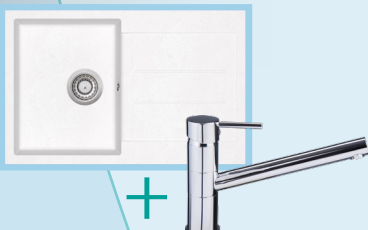

Aktionen im Winter

gültig für den Auslieferungszeitraum 01.12.2018 – 28.02.2019

W620.20 schwarz + 8810.00

W620.30 braun + 8810.00

W620.50 weiß + 8810.00

■ Victory W620 Granitspüle

- inkl. Drehexcentergarnitur in Chrom mit Siebkorb
- reversibel
- Unterschränk-Breite ab 450 mm
- Spülenmaß: 620 x 500 mm
- Becken: 345 x 436 mm
- Beckentiefe: 200 mm
- 2 Sollbruchstellen für Hahnlöcher / Excentergarnitur \varnothing 35 mm
- Überlauf im Becken

W620 + 8810.00 – Setpreis je 299,00 €

Sie finden diesen Artikel in unserem Katalog unter dem Register „Spülen“ auf Seite 36.

■ Armatur 8810.00

- mit Keramikkartusche in Chrom
- Schwenkauslauf
- Schwenkbereich 360°
- Lochbohrung \varnothing 35 mm
- inkl. 500 mm Flexanschlussschläuche, Schnellbefestigungsset und Unterbaudreieck

Sie finden diesen Artikel in unserem Katalog unter dem Register „Armaturen“ auf Seite 6.

W780.20 schwarz + 8810.00

W780.30 braun + 8810.00

W780.50 weiß + 8810.00

■ Victory W780 Granitspüle

- inkl. Drehexcentergarnitur in Chrom mit Siebkorb
- reversibel
- Unterschränk-Breite ab 450 mm
- Spülenmaß: 780 x 500 mm
- Beckenmaß: 345 x 436 mm
- Beckentiefe: 200 mm
- 2 Sollbruchstellen für Hahnlöcher / Excentergarnitur \varnothing 35 mm
- Überlauf im Becken

W780 + 8810.00 – Setpreis je 339,00 €

Sie finden diesen Artikel in unserem Katalog unter dem Register „Spülen“ auf Seite 33.

■ Diamantbohrer für Granitspülen

- \varnothing 35 mm

Artikel-Nummer:
Diamantbohrer Neutral
Preis: 9,99 €