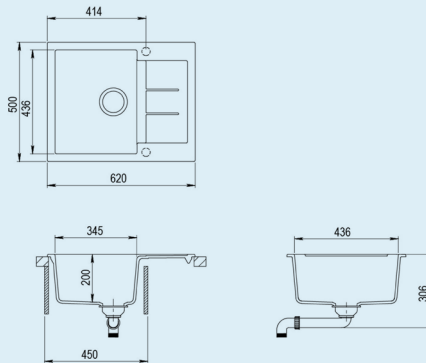

Aktionen im Winter

gültig für den Auslieferungszeitraum 01.12.2018 – 28.02.2019

W620.20 schwarz + 8810.00

W620.30 braun + 8810.00

W620.50 weiß + 8810.00

■ Victory W620 Granitspüle

- inkl. Drehexcentergarnitur in Chrom mit Siebkorb
- reversibel
- Unterschränk-Breite ab 450 mm
- Spülenmaß: 620 x 500 mm
- Becken: 345 x 436 mm
- Beckentiefe: 200 mm
- 2 Sollbruchstellen für Hahnlöcher / Excentergarnitur \varnothing 35 mm
- Überlauf im Becken

W620 + 8810.00 – Setpreis je 299,00 €

Sie finden diesen Artikel in unserem Katalog unter dem Register „Spülen“ auf Seite 36.

■ Armatur 8810.00

- mit Keramikkartusche in Chrom
- Schwenkauslauf
- Schwenkbereich 360°
- Lochbohrung \varnothing 35 mm
- inkl. 500 mm Flexanschlussschläuche, Schnellbefestigungsset und Unterbaudreieck

Sie finden diesen Artikel in unserem Katalog unter dem Register „Armaturen“ auf Seite 6.

W780.20 schwarz + 8810.00

W780.30 braun + 8810.00

W780.50 weiß + 8810.00

■ Victory W780 Granitspüle

- inkl. Drehexcentergarnitur in Chrom mit Siebkorb
- reversibel
- Unterschränk-Breite ab 450 mm
- Spülenmaß: 780 x 500 mm
- Beckenmaß: 345 x 436 mm
- Beckentiefe: 200 mm
- 2 Sollbruchstellen für Hahnlöcher / Excentergarnitur \varnothing 35 mm
- Überlauf im Becken