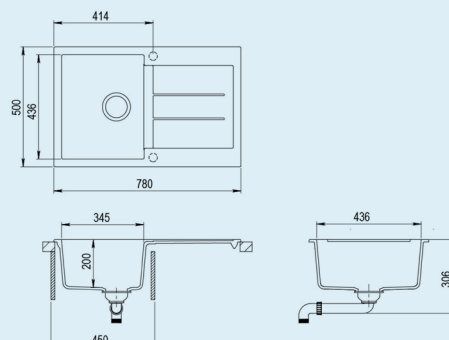

Aktionen im Winter

gültig für den Auslieferungszeitraum 01.12.2018 – 28.02.2019

W620.20 schwarz + 8810.00

W620.30 braun + 8810.00

W620.50 weiß + 8810.00

■ Victory W620 Granitspüle

- inkl. Drehexcentergarnitur in Chrom mit Siebkorb
- reversibel
- Unterschränk-Breite ab 450 mm
- Spülenmaß: 620 x 500 mm
- Becken: 345 x 436 mm
- Beckentiefe: 200 mm
- 2 Sollbruchstellen für Hahnlöcher / Excentergarnitur \varnothing 35 mm
- Überlauf im Becken

W620 + 8810.00 – Setpreis je 299,00 €

Sie finden diesen Artikel in unserem Katalog unter dem Register „Spülen“ auf Seite 36.

■ Armatur 8810.00

- mit Keramikkartusche in Chrom
- Schwenkauslauf
- Schwenkbereich 360°
- Lochbohrung \varnothing 35 mm
- inkl. 500 mm Flexanschlussschläuche, Schnellbefestigungsset und Unterbaudreieck

Sie finden diesen Artikel in unserem Katalog unter dem Register „Armaturen“ auf Seite 6.

W780.20 schwarz + 8810.00

W780.30 braun + 8810.00

W780.50 weiß + 8810.00

■ Victory W780 Granitspüle

- inkl. Drehexcentergarnitur in Chrom mit Siebkorb
- reversibel
- Unterschränk-Breite ab 450 mm
- Spülenmaß: 780 x 500 mm
- Beckenmaß: 345 x 436 mm
- Beckentiefe: 200 mm
- 2 Sollbruchstellen für Hahnlöcher / Excentergarnitur \varnothing 35 mm
- Überlauf im Becken

W780 + 8810.00 – Setpreis je 339,00 €

Sie finden diesen Artikel in unserem Katalog unter dem Register „Spülen“ auf Seite 33.

■ Diamantbohrer für Granitspülen

- \varnothing 35 mm

Artikel-Nummer:
Diamantbohrer Neutral
Preis: 9,99 €