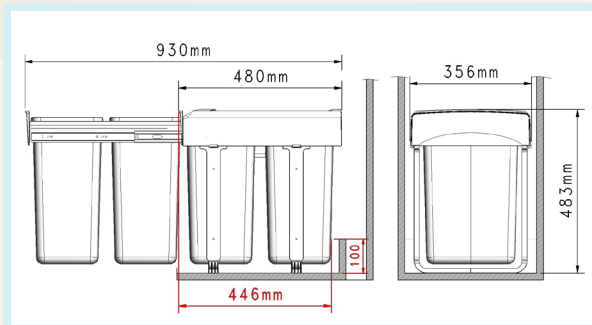

### ■ MEGA-84162

**105,00 €**

- für 40er Schränke, 483 mm hoch
- mit Vollauszug
- Einbaumaße: max. B 356 mm, T 480 mm
- Inhalt: 40 Liter, 2 x 20 Liter

### ■ MEGA-84162.S

**116,00 €**

- für 40er Schränke, 483 mm hoch
- mit Vollauszug
- mit **Soft Closing System**
- Einbaumaße: max. B 356 mm, T 480 mm
- Inhalt: 40 Liter, 2 x 20 Liter

### ■ MEGA-94162

**86,00 €**

- für 40er Schränke, 348 mm hoch
- mit Vollauszug
- Einbaumaße: max. B 356 mm, T 480 mm
- Inhalt: 29 Liter, 1 x 15 Liter, 2 x 7 Liter

### ■ MEGA-94162.S

**98,00 €**

- für 40er Schränke, 348 mm hoch
- mit Vollauszug
- mit **Soft Closing System**
- Einbaumaße: max. B 356 mm, T 480 mm
- Inhalt: 29 Liter, 1 x 15 Liter, 2 x 7 Liter