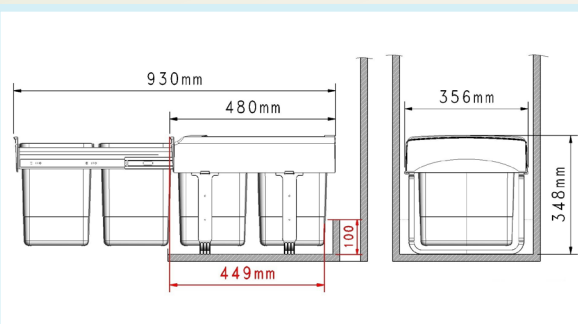

MEGA-44162

83,00 €

- für 40er Schränke, 348 mm hoch
- mit Vollauszug
- Einbaumaße: max. B 356 mm, T 480 mm
- Inhalt: 30 Liter, 2 x 15 Liter

MEGA-44162.S

95,00 €

- für 40er Schränke, 348 mm hoch
- mit Vollauszug
- mit **Soft Closing System**
- Einbaumaße: max. B 356 mm, T 480 mm
- Inhalt: 30 Liter, 2 x 15 Liter

MEGA-74162

112,00 €

- für 40er Schränke, 583 mm hoch
- mit Vollauszug
- Einbaumaße: max. B 356 mm, T 480 mm
- Inhalt: 52 Liter, 2 x 26 Liter

MEGA-74162.S

123,00 €

- für 40er Schränke, 583 mm hoch
- mit Vollauszug
- mit **Soft Closing System**
- Einbaumaße: max. B 356 mm, T 480 mm
- Inhalt: 52 Liter, 2 x 26 Liter